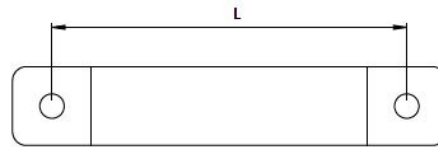

Specifikationer

Material	Koppar, konserverad
Monteringstyp	Skrummontering

Fördelar

- Leveransklar i annorlunda längder och tvärsnitt
- Väldigt låg övergångsinpedans
- UL listad

Produkttyper och storlekar

MB 100 6 M4	ArtNr.	32695	Höjd	2 mm
	EAN	4251269324253	Hålstorlek	M4
	Antal	1	Tvärsnitt	6 mm²
	Längd	100 mm	Strömbelastning	67 - 80 A
	Längd L1	14 mm		
	Längd L2	113 mm		
	Bredd	10 mm		